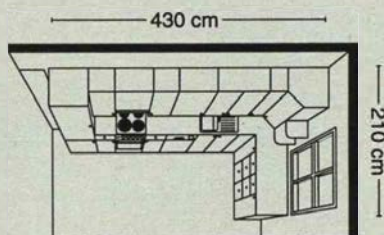

Ljust, rymligt och praktiskt

Här har vi byggt ett ljust och rymligt kök med spårade dörrar, krönlister och mjukt avslutande övre hörnskap. Det innehåller dessutom arbets-skiva och inbyggnadskökbänk.

Om handtagen inte faller dig i smaken, väljer du andra ur varu-husets breda program.

Väggen är kaklad med plattorna stående på högkant – det är lite knepigare att göra, men långt ifrån omöjligt – och skåpen inredda med bl.a. grytkarusell och utdragbar korg för avfallssortering.

Sockeln döljer de justerbara benen som väsentligt underlättar installationen.

Köket doftar "dyrt", men dina vänner kan ju inte veta att du hittat det i IKEA katalogen eller att priset gav marginal för hemtransport, in-stallationshjälp och ny spis.

RYMD-köket finns redovisat i köphjälpen på sid 220. Diskbänken ATLANT och arbets-skivan ANALOG finner du på sid 224, tapeter och golv se sid 242-249.

17.375.-

Komplettpris för RYMD kök vit.
Exkl inredning, handtag, blandare.
Köphjälp se sid 220.